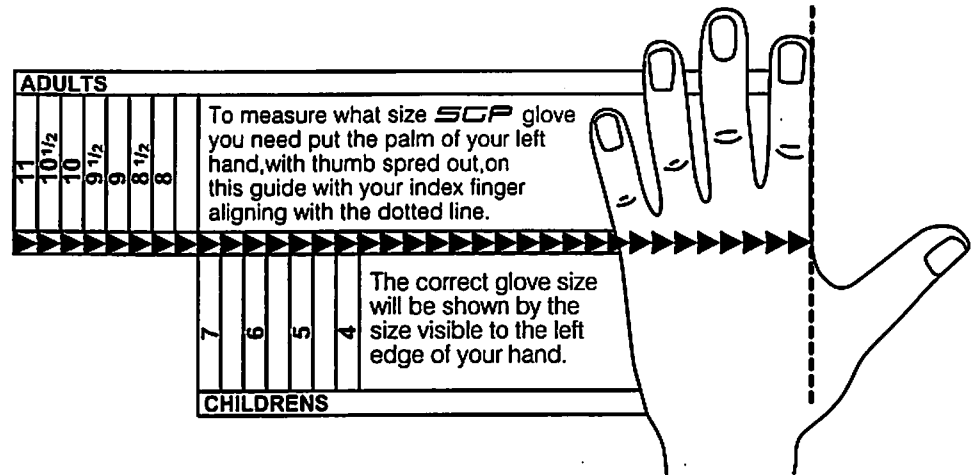

SGP グローブメジャー (実物大)

- 1: イラストのとおり、左手の親指を開き人差し指をまっすぐに伸ばしてガイド(点線)に合わせて下さい。

- 2: このとき、小指の付け根に来るガイドの上の数字を読み取って下さい。
その数字があなたのグローブサイズです。